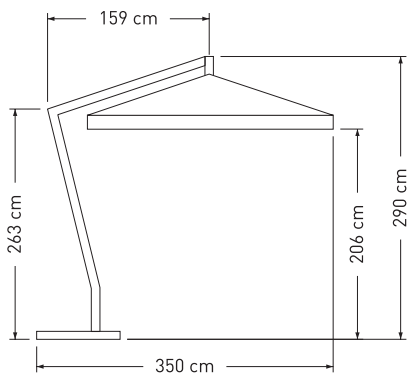

**RIVIERA LUSO**

3x3

2x3

3x4

Ombrellificio Veneto Srl

Via dell'Industria, 5 - 35044 Montagnana (PD) - ITALY  
Tel. +39 0429 804098 - Fax +39 0429 804096