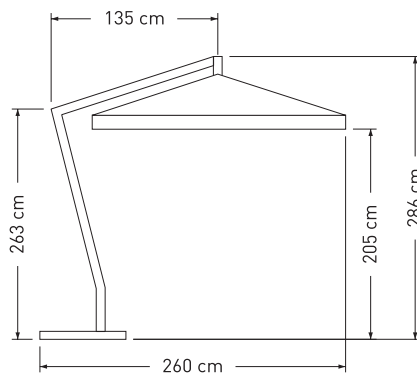

**RIVIERA LUSO**

3x3

2x3

3x4

Ombrellificio Veneto Srl

Via dell'Industria, 5 - 35044 Montagnana (PD) - ITALY  
Tel. +39 0429 804098 - Fax +39 0429 804096