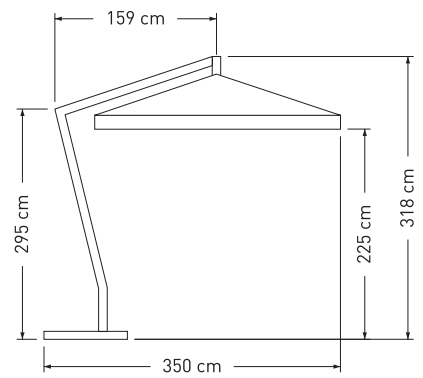

**RIVIERA LUSO**

3x3

2x3

3x4

Ombrellificio Veneto Srl

Via dell'Industria, 5 - 35044 Montagnana (PD) - ITALY  
Tel. +39 0429 804098 - Fax +39 0429 804096